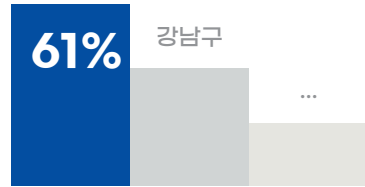

재정자립도

전국 1위

화성시는 2023년 기준 재정자립도가 약 61%로 성남시와 서울 강남구를 넘어 전국 1위 기록 (2023)

화성시