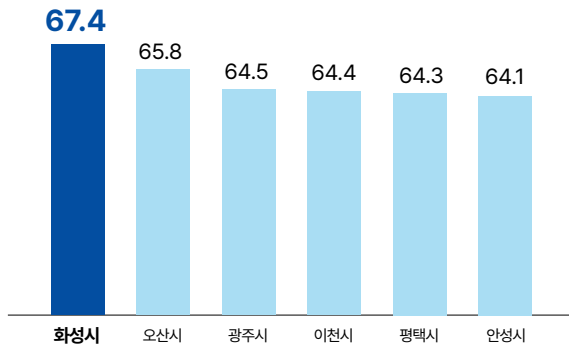

단위: 개사

자료: 2022년 경기통계

화성시 특화산업 사업체 수

단위: 개사

자료: 2022년 경기통계

02 화성시 경제동향

고용률

단위: %

경기도 1위 🏆

자료: 2023년도 상반기 지역별 고용조사 시군구 주요고용지표

산업별 취업자 수

단위: 천명

자료: 2023년도 상반기 지역별 고용조사 시군구 주요고용지표

청년 고용률 추이

단위: %

자료: 통계청