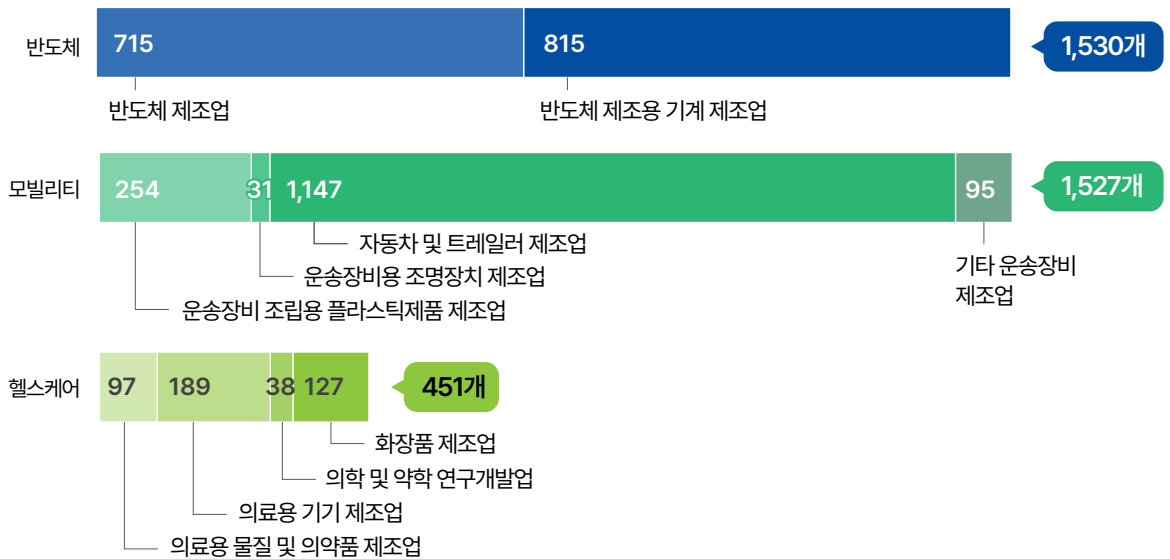

자료: 2022년 경기통계

종사자 수

단위: 명

경기도 1위 

자료: 2022년 경기통계

산업별 종사자 수

단위: %

자료: 2022년 경기통계

제조업종 분포 순위

단위: 개사

자료: 2022년 경기통계

제조업 사업체 수

단위: 개사

경기도 1위 🏆

자료: 2022년 경기통계

제조업 분류

단위: 개사

자료: 2022년 경기통계

화성시 특화산업 사업체 수

단위: 개사

자료: 2022년 경기통계

02 화성시 경제동향

고용률

단위: %