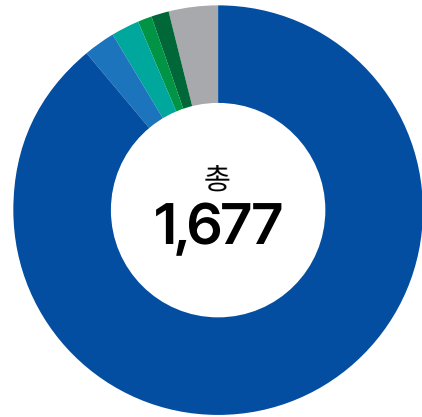

근무지 기준 취업자

단위: 천명

전국 1위 🏆

자료: 2023년도 상반기 지역별 고용조사 시군구 주요고용지표
(근무지 기준 취업자 - 거주지 기준 취업자)

외국인 근로자 수

단위: 명

전국 1위 🏆

자료: 행정안전부 2022 지자체 외국인 주민 현황

경기도 시군 수출실적

단위: 천 불(USD 1,000)

경기도 1위

자료: 2023년 관세청 수출입 무역통계

산업별 부가가치

단위: 원

86조
3,052억원
 총부가가치 (기초가격)

자료: 2021년 경기통계

재정자립도

단위: 백만원/%

전국 1위

자료: 지방재정통합시스템 2023년 당초 기준

03 기업 혁신활동

벤처기업 수

단위: 개사

전국 3위 

자료: 2023년 12월 기준, 중소벤처기업 통계자료실

산업별 벤처기업 수

단위: 개사

- 제조업 1,494
- 정보처리 S/W 41
- 도소매업 36
- 연구개발 서비스 20
- 건설운수 24
- 기타 62

자료: 2023년 12월 기준, 중소벤처기업 통계자료실

상장기업 수

단위: 개사

자료: 2023년 한국평가데이터(KoDATA), 화성시에 본사를 두고 있는 기업에 한함.