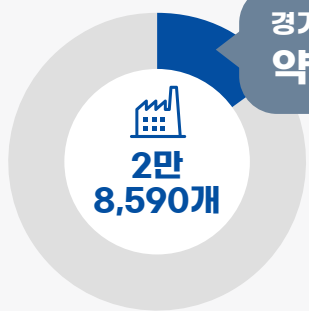

화성상공회의소

화성시 산업·경제 Overview

화성시 산업·경제 동향

산업동향

사업체 수

화성시는 약 844km²의 면적에 11만 개 이상의 사업체가 자리하고 있으며, 이는 2022년 기준 경기도 전체의 약 7%, 전국의 약 1%에 해당 (2022)

116,455개

경기도 대비
약 15%

제조업 순위

그중 제조기업은 약 2만 8,590개로, 이는 2022년 기준 경기도 전체의 약 15%, 전국의 약 6%를 차지하며, 화성시가 제조업 중심 지역임을 나타냄 (2022)

산업단지 수

화성시에는 총 22개의 산업단지가 있으며, 동탄 지역을 중심으로 조성 중인 지식산업센터는 53곳에 달해 벤처 및 창업 기업의 유입이 활발히 이루어짐 (2023)

산업단지
22개

지식산업센터
53개

경기도 대비
약 13%

벤처기업 수

화성시에는 1,677개의 벤처기업이 있으며, 이는 2023년 기준 경기도의 약 13%, 전국의 약 4%를 차지 (2023)

경제동향

재정자립도

전국 1위 

화성시는 2023년 기준 재정자립도가 약 61%로 성남시와 서울 강남구를 넘어 전국 1위 기록 (2023)