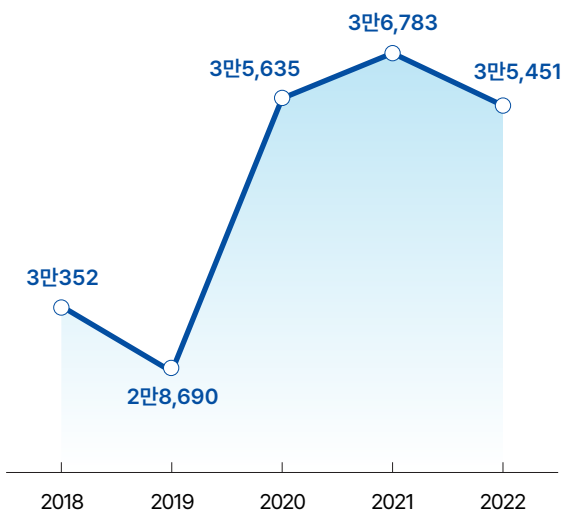

자료: 2023년 12월 기준, 중소벤처기업 통계자료실

산업별 벤처기업 수

단위: 개사

- 제조업 1,494
- 정보처리 S/W 41
- 도소매업 36
- 연구개발 서비스 20
- 건설운수 24
- 기타 62

자료: 2023년 12월 기준, 중소벤처기업 통계자료실

상장기업 수

단위: 개사

자료: 2023년 한국평가데이터(KoDATA), 화성시에 본사를 두고 있는 기업에 한함.

매출 1천억 이상 기업 수

단위: 개사

자료: 2023년 한국평가데이터(KoDATA)

신규사업자 추이(총사업체 기준)

단위: 개사

자료: 국가통계포털(KOSIS)

특허등록 수

단위: 건