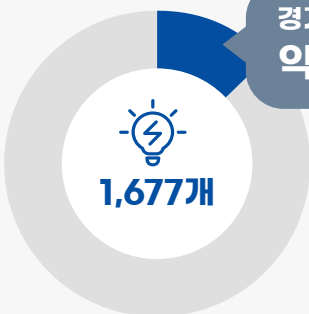

제조업 순위

그중 제조기업은 약 2만 8,590개로, 이는 2022년 기준 경기도 전체의 약 15%, 전국의 약 6%를 차지하며, 화성시가 제조업 중심 지역임을 나타냄 (2022)

산업단지 수

화성시에는 총 22개의 산업단지가 있으며, 동탄 지역을 중심으로 조성 중인 지식산업센터는 53곳에 달해 벤처 및 창업 기업의 유입이 활발히 이루어짐 (2023)

산업단지
22개

지식산업센터
53개

경기도 대비
약 13%

벤처기업 수

화성시에는 1,677개의 벤처기업이 있으며, 이는 2023년 기준 경기도의 약 13%, 전국의 약 4%를 차지 (2023)

경제동향

재정자립도

전국 1위 

화성시는 2023년 기준 재정자립도가 약 61%로 성남시와 서울 강남구를 넘어 전국 1위 기록 (2023)