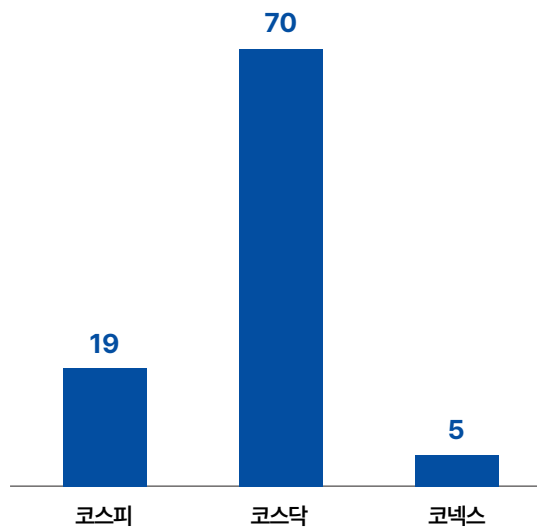

재정자립도

단위: 백만원/%

전국 1위

자료: 지방재정통합시스템 2023년 당초 기준

03 기업 혁신활동

벤처기업 수

단위: 개사

전국 3위 

자료: 2023년 12월 기준, 중소벤처기업 통계자료실

산업별 벤처기업 수

단위: 개사

- 제조업 1,494
- 정보처리 S/W 41
- 도소매업 36
- 연구개발 서비스 20
- 건설운수 24
- 기타 62

자료: 2023년 12월 기준, 중소벤처기업 통계자료실

상장기업 수

단위: 개사

자료: 2023년 한국평가데이터(KoDATA), 화성시에 본사를 두고 있는 기업에 한함.