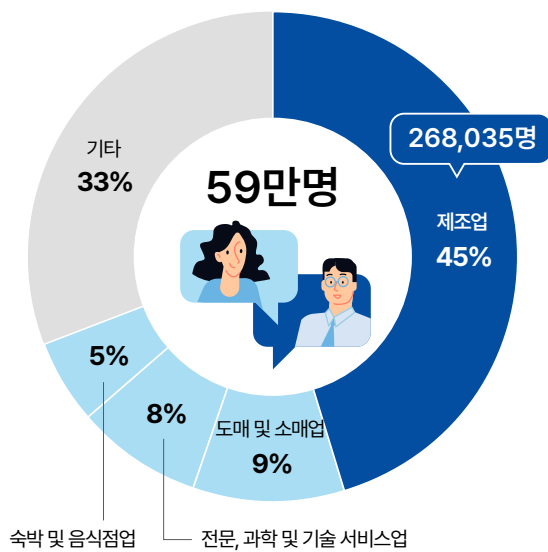

242억7,206만4천불

인구

인구 상승

인구는 2023년 12월 말 기준 약 100만 3천 명으로 꾸준히 증가

01 화성시 산업동향

사업체 수

단위: 개사

경기도 1위 

자료: 2022년 경기통계

종사자 수

단위: 명

경기도 1위 

자료: 2022년 경기통계

산업별 종사자 수

단위: %

자료: 2022년 경기통계