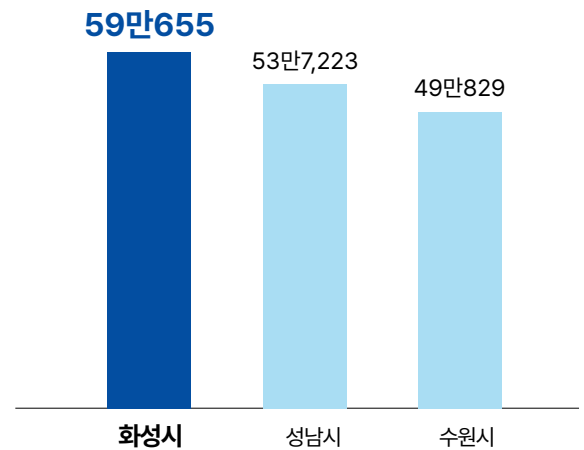

지식산업센터
53개

경기도 대비
약 13%

벤처기업 수

화성시에는 1,677개의 벤처기업이 있으며, 이는 2023년 기준 경기도의 약 13%, 전국의 약 4%를 차지 (2023)

경제동향

재정자립도

전국 1위 

화성시는 2023년 기준 재정자립도가 약 61%로 성남시와 서울 강남구를 넘어 전국 1위 기록 (2023)

화성시

GRDP(지역 내 총생산)

경기도 1위 

1인당 GRDP(지역 내 총생산)는 10,484만 원으로 경기도 내 2위를 차지했으며, 전체 GRDP는 약 91조 원으로 2021년 기준 경기도에서 1위 기록 (2021)

91조417억원

수출실적 비중

경기도 1위 

또한, 화성시의 수출 실적은 경기도 전체의 18.7%를 차지하며 도내 1위, 전국 수출액의 3.8%를 담당 (2023)

242억7,206만4천불

인구

인구 상승

인구는 2023년 12월 말 기준 약 100만 3천 명으로 꾸준히 증가

01 화성시 산업동향

사업체 수

단위: 개사

경기도 1위 

자료: 2022년 경기통계

종사자 수

단위: 명

경기도 1위 

자료: 2022년 경기통계

산업별 종사자 수

단위: %

자료: 2022년 경기통계