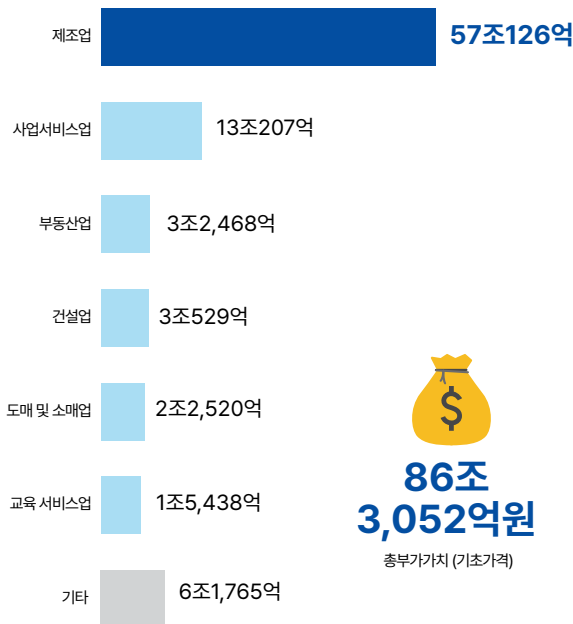

근무지 기준 취업자

단위: 천명

전국 1위 🏆

자료: 2023년도 상반기 지역별 고용조사 시군구 주요고용지표
(근무지 기준 취업자 - 거주지 기준 취업자)

외국인 근로자 수

단위: 명

전국 1위 🏆

자료: 행정안전부 2022 지자체 외국인 주민 현황

경기도 시군 수출실적

단위: 천 불(USD 1,000)

경기도 1위

자료: 2023년 관세청 수출입 무역통계

산업별 부가가치

단위: 원

86조
3,052억원
 총부가가치 (기초가격)

자료: 2021년 경기통계

재정자립도

단위: 백만원/%

전국 1위

자료: 지방재정통합시스템 2023년 당초 기준

03 기업 혁신활동

벤처기업 수

단위: 개사

전국 3위 