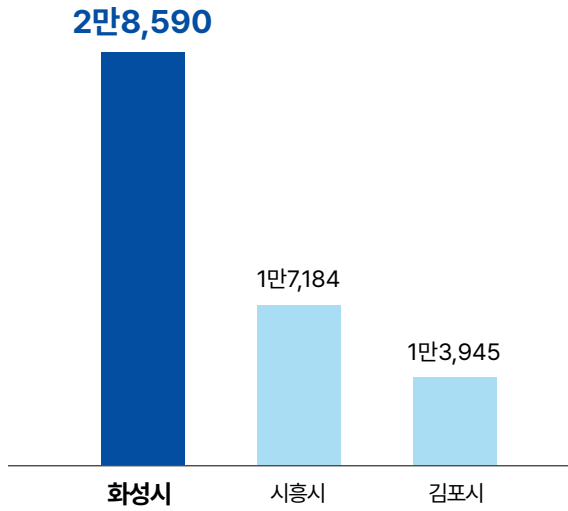

242억7,206만4천불

인구

인구 상승

인구는 2023년 12월 말 기준 약 100만 3천 명으로 꾸준히 증가

01 화성시 산업동향

사업체 수

단위: 개사

경기도 1위 

자료: 2022년 경기통계

종사자 수

단위: 명

경기도 1위 

자료: 2022년 경기통계

산업별 종사자 수

단위: %

자료: 2022년 경기통계

제조업종 분포 순위

단위: 개사

자료: 2022년 경기통계

제조업 사업체 수

단위: 개사

경기도 1위 🏆

자료: 2022년 경기통계

제조업 분류

단위: 개사

자료: 2022년 경기통계

화성시 특화산업 사업체 수

단위: 개사

자료: 2022년 경기통계

02 화성시 경제동향

고용률

단위: %