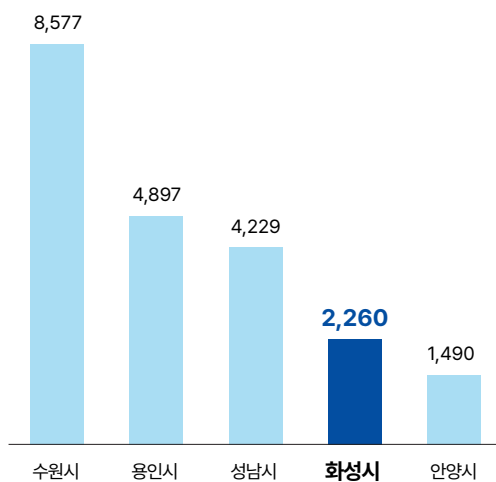

경기도 4위 🏆

자료: 2022년 통계청