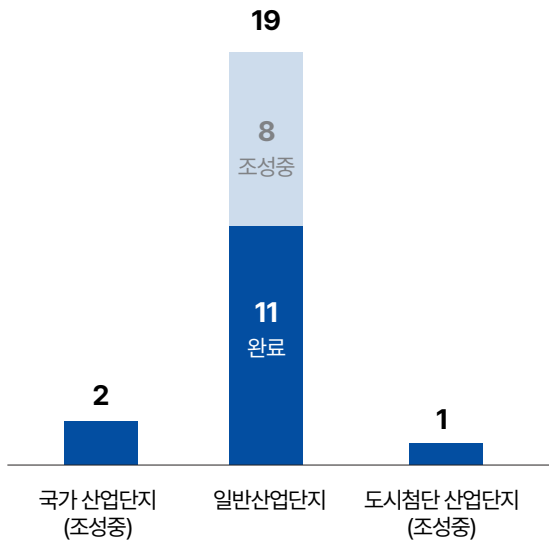

화성시 산업단지 현황

단위: 개