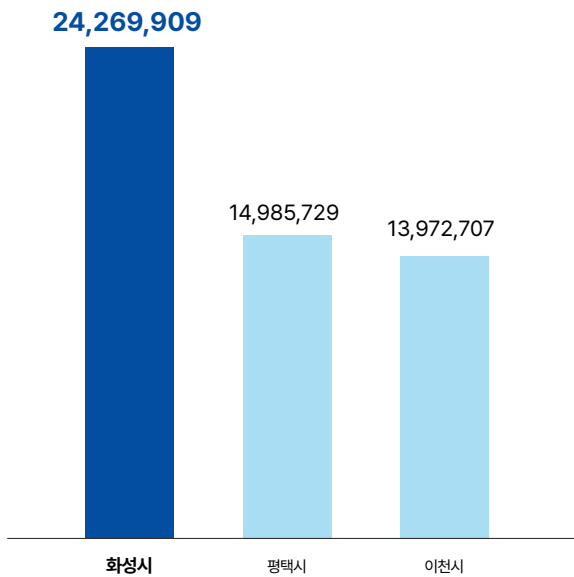

경기도 1위 🏆

자료: 2023년도 상반기 지역별 고용조사 시군구 주요고용지표

산업별 취업자 수

단위: 천명

자료: 2023년도 상반기 지역별 고용조사 시군구 주요고용지표

청년 고용률 추이

단위: %

자료: 통계청

근무지 기준 취업자

단위: 천명

전국 1위 🏆

자료: 2023년도 상반기 지역별 고용조사 시군구 주요고용지표
(근무지 기준 취업자 - 거주지 기준 취업자)

외국인 근로자 수

단위: 명

전국 1위 🏆

자료: 행정안전부 2022 지자체 외국인 주민 현황

경기도 시군 수출실적

단위: 천 불(USD 1,000)

경기도 1위

자료: 2023년 관세청 수출입 무역통계

산업별 부가가치

단위: 원

86조
3,052억원
 총부가가치 (기초가격)

자료: 2021년 경기통계