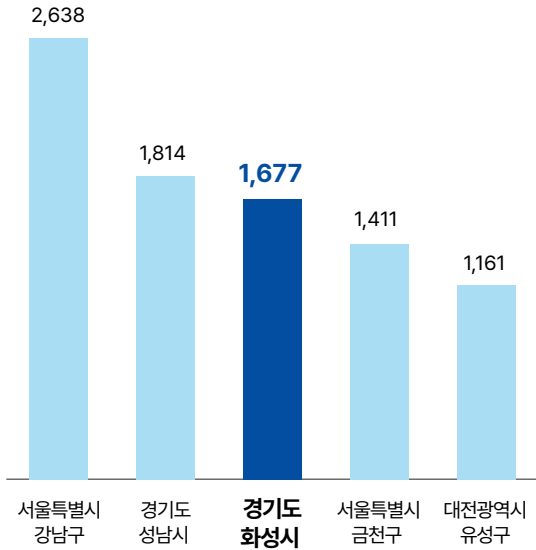

근무지 기준 취업자

단위: 천명

전국 1위 🏆

자료: 2023년도 상반기 지역별 고용조사 시군구 주요고용지표
(근무지 기준 취업자 - 거주지 기준 취업자)

외국인 근로자 수

단위: 명

전국 1위 🏆

자료: 행정안전부 2022 지자체 외국인 주민 현황

경기도 시군 수출실적

단위: 천 불(USD 1,000)

경기도 1위

자료: 2023년 관세청 수출입 무역통계

산업별 부가가치

단위: 원

86조
3,052억원
 총부가가치 (기초가격)

자료: 2021년 경기통계

재정자립도

단위: 백만원/%

전국 1위

자료: 지방재정통합시스템 2023년 당초 기준

03 기업 혁신활동

벤처기업 수

단위: 개사

전국 3위 

자료: 2023년 12월 기준, 중소벤처기업 통계자료실

산업별 벤처기업 수

단위: 개사

- 제조업 1,494
- 정보처리 S/W 41
- 도소매업 36
- 연구개발 서비스 20
- 건설운수 24
- 기타 62

자료: 2023년 12월 기준, 중소벤처기업 통계자료실

상장기업 수

단위: 개사

자료: 2023년 한국평가데이터(KoDATA), 화성시에 본사를 두고 있는 기업에 한함.