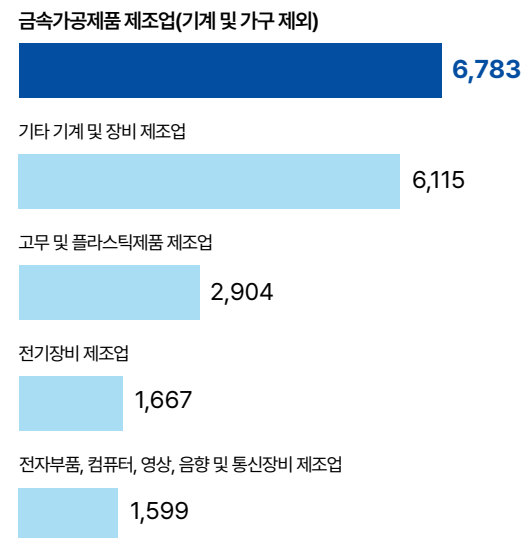

제조업종 분포 순위

단위: 개사