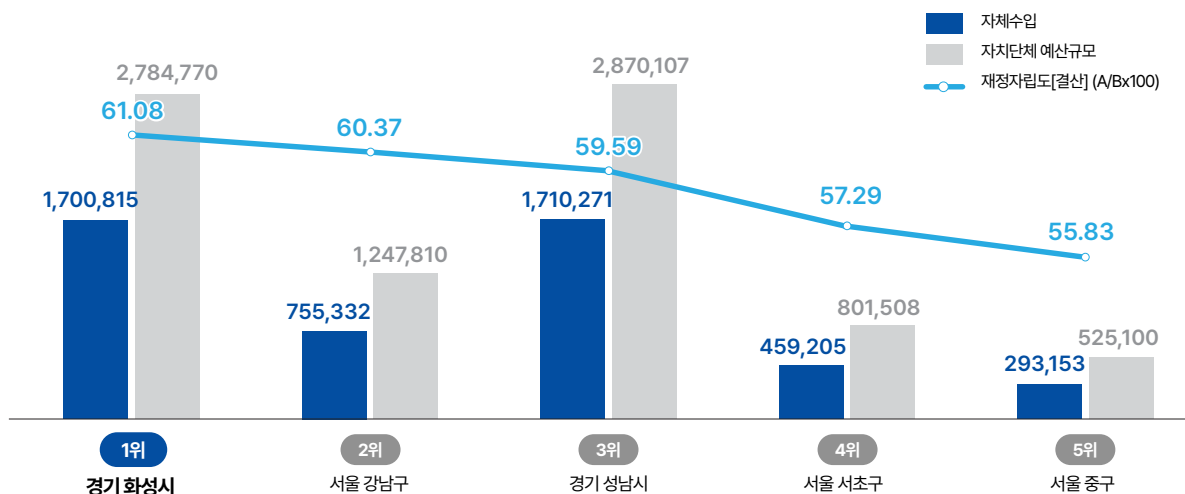

경기도 1위 🏆

자료: 2023년도 상반기 지역별 고용조사 시군구 주요고용지표

산업별 취업자 수

단위: 천명

자료: 2023년도 상반기 지역별 고용조사 시군구 주요고용지표

청년 고용률 추이

단위: %

자료: 통계청

근무지 기준 취업자

단위: 천명

전국 1위 🏆

자료: 2023년도 상반기 지역별 고용조사 시군구 주요고용지표
(근무지 기준 취업자 - 거주지 기준 취업자)

외국인 근로자 수

단위: 명

전국 1위 🏆

자료: 행정안전부 2022 지자체 외국인 주민 현황

경기도 시군 수출실적

단위: 천 불(USD 1,000)

경기도 1위

자료: 2023년 관세청 수출입 무역통계

산업별 부가가치

단위: 원

86조
3,052억원
 총부가가치 (기초가격)

자료: 2021년 경기통계

재정자립도

단위: 백만원/%

전국 1위

자료: 지방재정통합시스템 2023년 당초 기준

03 기업 혁신활동

벤처기업 수

단위: 개사

전국 3위 