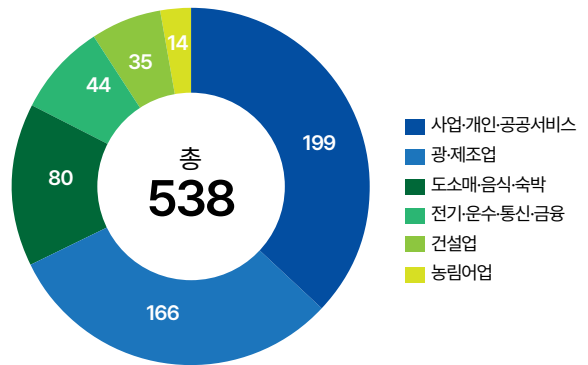

제조업종 분포 순위

단위: 개사

자료: 2022년 경기통계

제조업 사업체 수

단위: 개사

경기도 1위 🏆

자료: 2022년 경기통계

제조업 분류

단위: 개사

자료: 2022년 경기통계

화성시 특화산업 사업체 수

단위: 개사

자료: 2022년 경기통계

02 화성시 경제동향

고용률

단위: %

경기도 1위 🏆

자료: 2023년도 상반기 지역별 고용조사 시군구 주요고용지표

산업별 취업자 수

단위: 천명

자료: 2023년도 상반기 지역별 고용조사 시군구 주요고용지표

청년 고용률 추이

단위: %

자료: 통계청

근무지 기준 취업자

단위: 천명

전국 1위 🏆

자료: 2023년도 상반기 지역별 고용조사 시군구 주요고용지표
(근무지 기준 취업자 - 거주지 기준 취업자)

외국인 근로자 수

단위: 명

전국 1위 🏆

자료: 행정안전부 2022 지자체 외국인 주민 현황