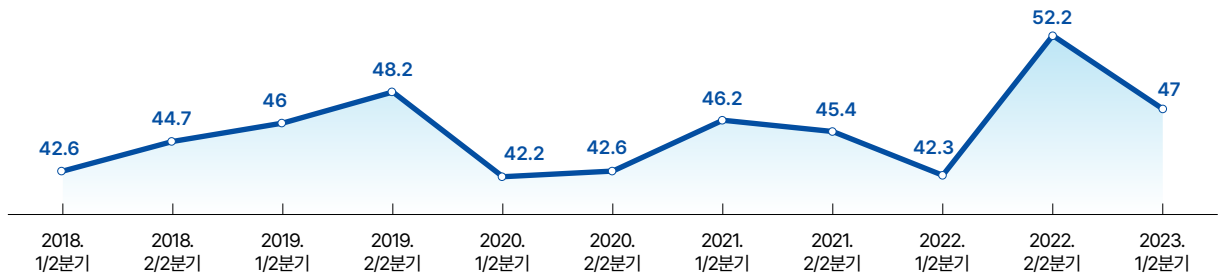

단위: 개사

자료: 2022년 경기통계

화성시 특화산업 사업체 수

단위: 개사

자료: 2022년 경기통계

02 화성시 경제동향

고용률

단위: %

경기도 1위 🏆

자료: 2023년도 상반기 지역별 고용조사 시군구 주요고용지표

산업별 취업자 수

단위: 천명

자료: 2023년도 상반기 지역별 고용조사 시군구 주요고용지표

청년 고용률 추이

단위: %

자료: 통계청

근무지 기준 취업자

단위: 천명

전국 1위 🏆

자료: 2023년도 상반기 지역별 고용조사 시군구 주요고용지표
(근무지 기준 취업자 - 거주지 기준 취업자)

외국인 근로자 수

단위: 명

전국 1위 🏆

자료: 행정안전부 2022 지자체 외국인 주민 현황