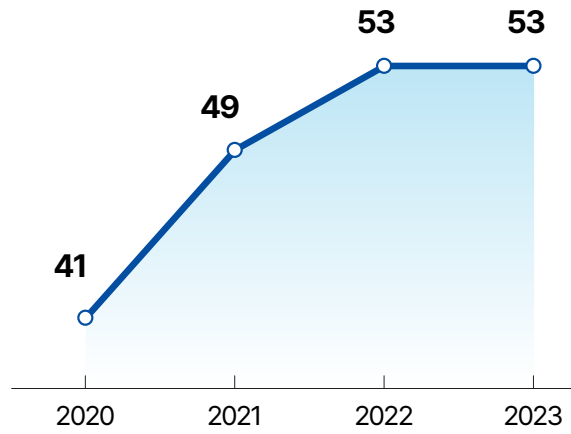

지식산업센터 현황

단위: 개

자료: 한국산업단지공단

사업명	시행자 (지정권자)	기업 수 (개)
8 전국해양	화성도시공사 경기도시공사 (경기도)	293
9 경기화성 바이오 밸리	(주)경기화성 바이오밸리 (경기도)	304
10 영진 바이오	영진약품(주) (화성시)	1
11 송산 테크노 파크	(주)하나자산신탁 (화성시)	129
12 화성	삼성전자(주) (경기도)	1
13 화남	대덕기업 (경기도)	41
14 안녕	(주)한강식품 (화성시)	1

사업명	시행자 (지정권자)	기업 수 (개)
15 주곡	신아플랜트서비스(주) 외 27인 (화성시)	33
16 정남	화성정남일반 산업단지(주) (화성시)	115
17 동방	태경산업 외 18개사 (화성시)	
18 동진	(주)동진세미켄 (화성시)	
19 H-테크노 밸리	(주)에이치테크노 밸리 (민관합동)	

자료: 화성시청, 화성산업단지관리사업소
기업 수: 2023년도 3분기 기준