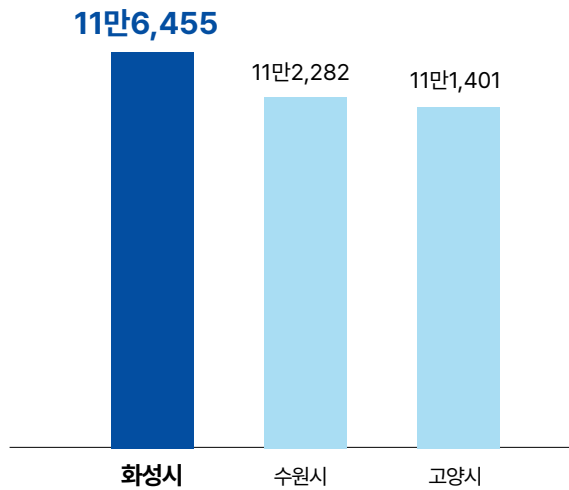

지식산업센터
53개

경기도 대비
약 13%

벤처기업 수

화성시에는 1,677개의 벤처기업이 있으며, 이는 2023년 기준 경기도의 약 13%, 전국의 약 4%를 차지 (2023)

경제동향

재정자립도

전국 1위 

화성시는 2023년 기준 재정자립도가 약 61%로 성남시와 서울 강남구를 넘어 전국 1위 기록 (2023)

화성시

GRDP(지역 내 총생산)

경기도 1위 

1인당 GRDP(지역 내 총생산)는 10,484만 원으로 경기도 내 2위를 차지했으며, 전체 GRDP는 약 91조 원으로 2021년 기준 경기도에서 1위 기록 (2021)

91조417억원

수출실적 비중

경기도 1위 

또한, 화성시의 수출 실적은 경기도 전체의 18.7%를 차지하며 도내 1위, 전국 수출액의 3.8%를 담당 (2023)

242억7,206만4천불

인구

인구 상승

인구는 2023년 12월 말 기준 약 100만 3천 명으로 꾸준히 증가

01 화성시 산업동향

사업체 수

단위: 개사

경기도 1위 

자료: 2022년 경기통계

종사자 수

단위: 명

경기도 1위 

자료: 2022년 경기통계

산업별 종사자 수

단위: %

자료: 2022년 경기통계